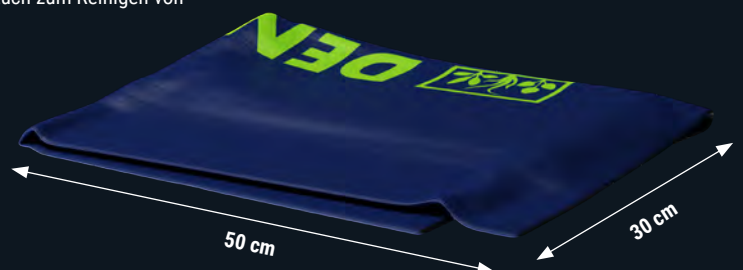

Microfiber cloth

- Mehrzweck-Mikrofasertuch zum Reinigen von Glas und Oberflächen
- Waschbar bei 40 °C