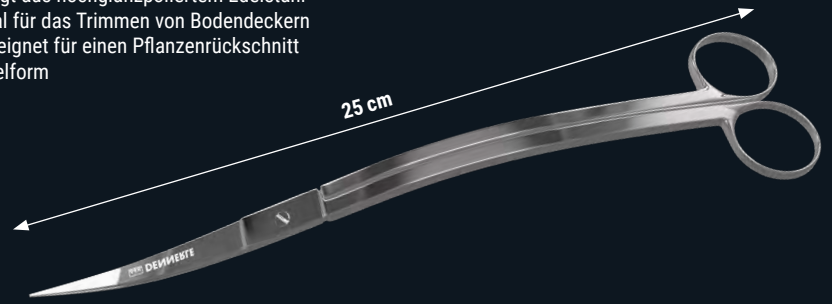

### Pflege-Set für Süßwasser Aquarien

Mit den wichtigsten Instrumenten zur Pflege von Aquarien ist es geeignet für Einsteiger und auch Aquascaper. Der hochglanzpolierte Edelstahl verleiht der Schere und Pinzette nicht nur ein exklusives Aussehen, das Material ist auch noch rostfrei. Die Pinzette hat feine Rillen an den Spitzen wodurch auch feine Pflanzenwurzeln sicher gegriffen werden können. Mit dem angenehmen und genauen Druckpunkt lässt sich sehr präzise arbeiten und schützt so vor Schäden an den Wurzeln. Die Curved Scissors erleichtert das Arbeiten an schwierigen, unzugänglichen Stellen im Aquarium. Mit dem Reinigungsschwamm lassen sich Algen von der Aquarienscheibe kinderleicht entfernen und das Mikrofasertuch sorgt für einen streifenfreien Blick ins Aquarium.

### Plant Scissors Curved

- Gefertigt aus hochglanzpoliertem Edelstahl
- Optimal für das Trimmen von Bodendeckern
- Gut geeignet für einen Pflanzenrückschnitt in Kugelform

### Plant Tweezer Straight

- Aus hochglanzpoliertem Edelstahl
- Sehr genauer Druckpunkt für präzises Arbeiten
- Gerillte Spitze zum Einsetzen feinsten Pflanzen

### Fish Net Small

- Teleskopgriff aus rostfreiem Edelstahl
- Feinmaschiges und weiches Netz
- Schwarzes Netz für einfaches und stressarmes Fangen