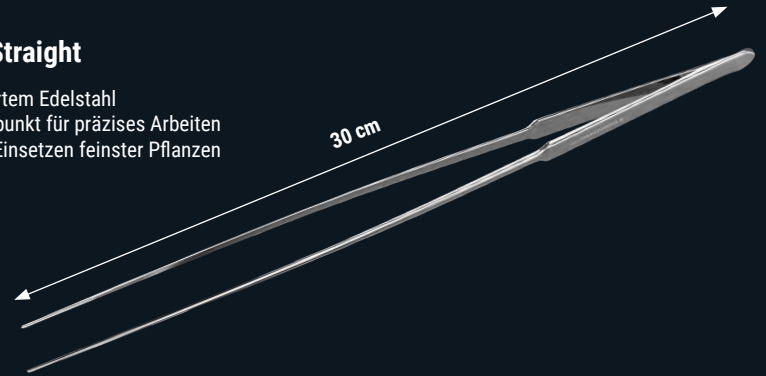

### Plant Scissors Curved

- Gefertigt aus hochglanzpoliertem Edelstahl
- Optimal für das Trimmen von Bodendeckern
- Gut geeignet für einen Pflanzenrückschnitt in Kugelform

### Plant Tweezer Straight

- Aus hochglanzpoliertem Edelstahl
- Sehr genauer Druckpunkt für präzises Arbeiten
- Gerillte Spitze zum Einsetzen feinsten Pflanzen