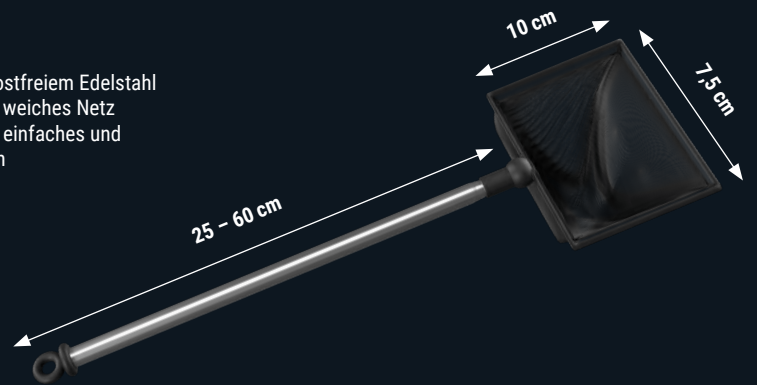

Fish Net Small

- Teleskopgriff aus rostfreiem Edelstahl
- Feinmaschiges und weiches Netz
- Schwarzes Netz für einfaches und stressarmes Fangen