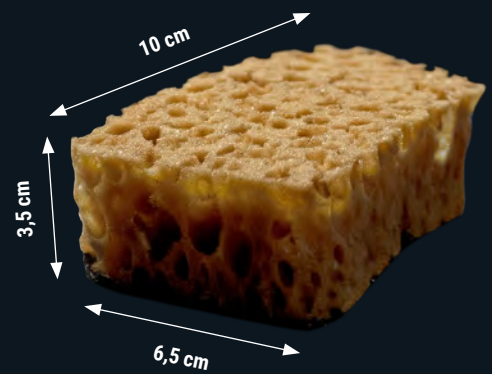

Cleanator

- Entfernt kratzfrei Algen und Kalkrückstände
- Mit rostfreier Edelstahlwolle
- Ohne chemische Zusätze