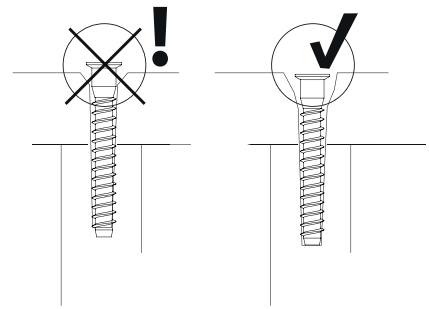

# MONTAGEANLEITUNG

## SBX RIO 125

---

Assembly instructions  
Instructions de montage  
Montage handleiding  
Istruzioni per il montaggio  
Instrukcja montażu  
Инструкция по монтажу  
安装说明